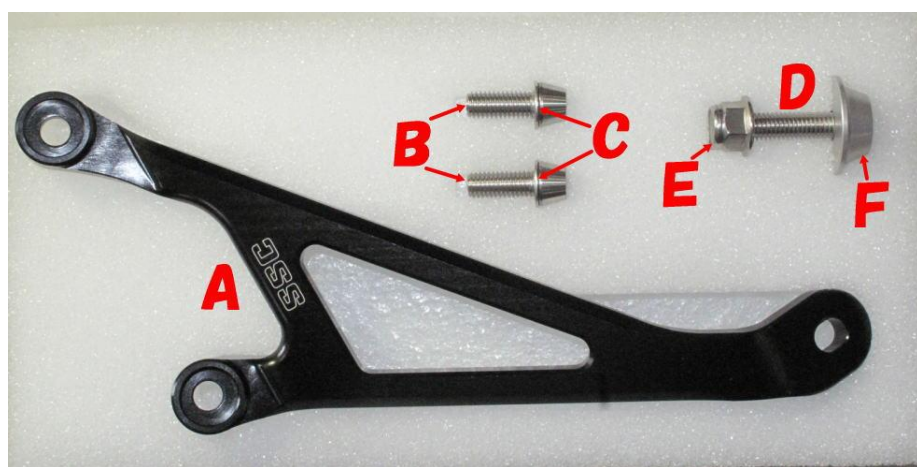

S1000R/RR(~'14) マフラーステー タイプ2

SSCJ-402

当社のマフラーステーをお買い上げいただきまして誠にありがとうございます。部品内容をご確認ください。ご不明なことがございましたらお問い合わせください。

※2015年以降のS1000RRには適合いたしません。

※標準装備のAkrapovic製マフラーにのみ対応します。

<部品内容>

A : ステー本体	1個	B : ボルト	2本	C : ワッシャー	2枚
D : ボルト	1本	E : ナット	1個	F : カラー	1個